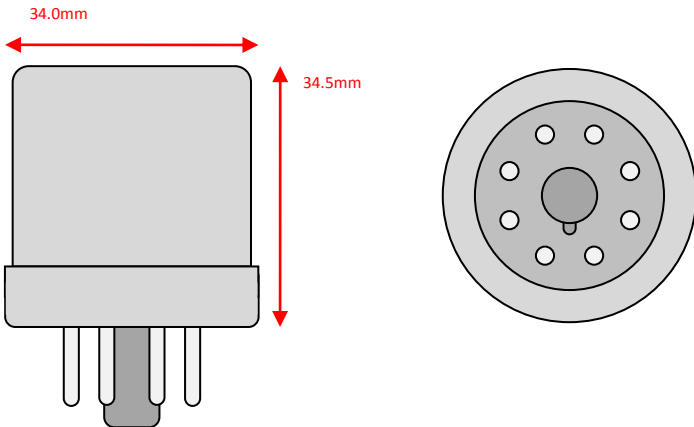

Sowter Transformers – Product Dimensions *(to 1dp)*

Pro Audio – Size: **D** Style: **Barebones**

Size: **D** Style: **a**

Leads: 150mm min length

Size: **D** Style: **b**

Pins: $\varnothing=0.7\text{mm}$, 6.0mm min length

Size: **D** Style: **c**

Pins: $\varnothing=0.7\text{mm}$, 6.0mm min length

Size: **D** Style: **e**

Size: **D** Style: **f**

Leads: 150mm min length

Size: **D** Style: **g**

Pins: standard Octal base