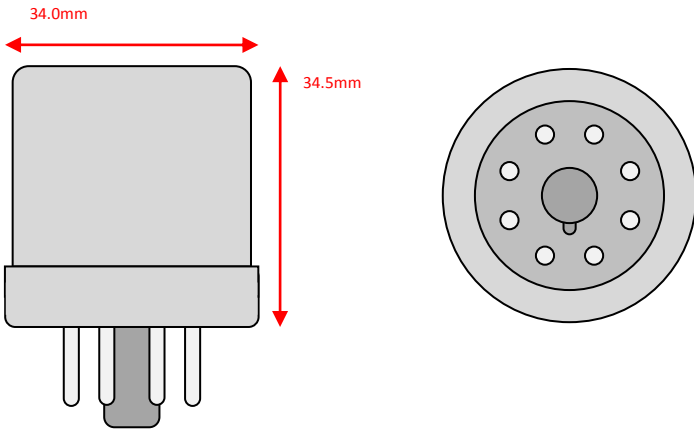

Sowter Transformers – Product Dimensions *(to 1dp)*

Pro Audio – Size: **D** Style: **Barebones**

Size: **D** Style: **a**

Leads: 150mm min length

Size: **D** Style: **b**

Pins: $\varnothing=0.7\text{mm}$, 6.0mm min length

Size: **D** Style: **c**

Pins: $\varnothing=0.7\text{mm}$, 6.0mm min length

Size: **D** Style: **e**

Size: **D** Style: **f**

Leads: 150mm min length

Size: **D** Style: **g**

Pins: standard Octal base