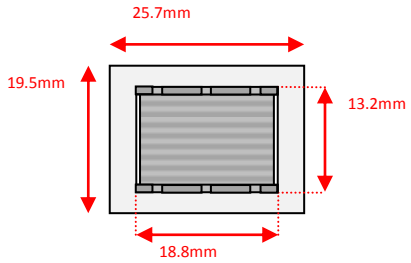

Sowter Transformers – Product Dimensions *(to 1dp)*

Pro Audio – Size: **D** Style: **Barebones**

Size: **D** Style: **a**

Leads: 150mm min length

Size: **D** Style: **b**

Pins: $\varnothing=0.7\text{mm}$, 6.0mm min length

Size: **D** Style: **c**

Pins: $\varnothing=0.7\text{mm}$, 6.0mm min length

Size: **D** Style: **e**

Size: **D** Style: **f**

Leads: 150mm min length

Size: **D** Style: **g**

Pins: standard Octal base