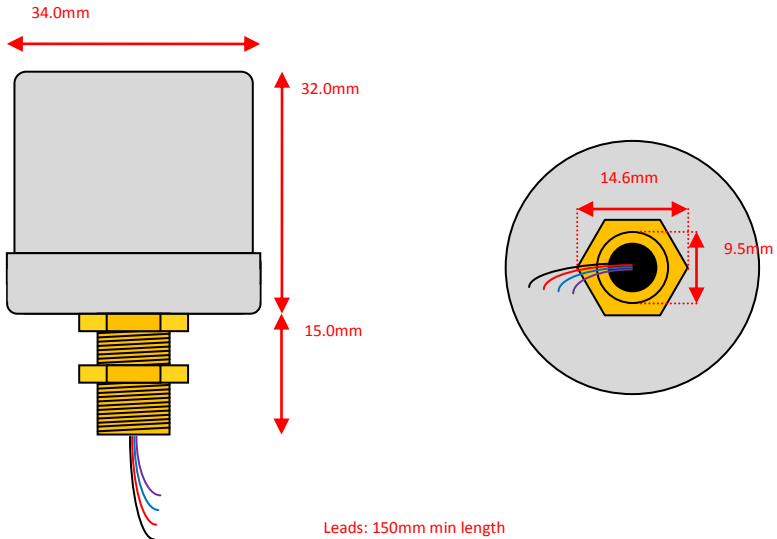

Sowter Transformers – Product Dimensions *(to 1dp)*

Pro Audio – Size: **D** Style: **Barebones**

Size: **D** Style: **a**

Leads: 150mm min length

Size: **D** Style: **b**

Pins: $\varnothing=0.7\text{mm}$, 6.0mm min length

Size: **D** Style: **c**

Pins: $\varnothing=0.7\text{mm}$, 6.0mm min length

Size: **D** Style: **e**

Size: **D** Style: **f**

Leads: 150mm min length

Size: **D** Style: **g**

Pins: standard Octal base