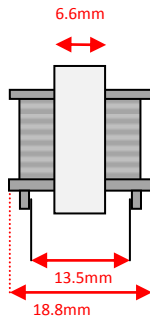

Sowter Transformers – Product Dimensions *(to 1dp)*

Pro Audio – Size: **D** Style: **Barebones**

Size: **D** Style: **a**

Leads: 150mm min length

Size: **D** Style: **b**

Pins: $\varnothing=0.7\text{mm}$, 6.0mm min length

Size: **D** Style: **c**

Pins: $\varnothing=0.7\text{mm}$, 6.0mm min length

Size: **D** Style: **e**

Size: **D** Style: **f**

Leads: 150mm min length

Size: **D** Style: **g**

Pins: standard Octal base