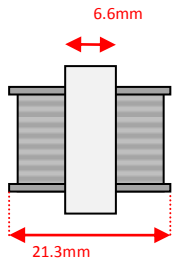

Sowter Transformers – Product Dimensions *(to 1dp)*

Pro Audio – Size: **D** Style: **Barebones**

Size: **D** Style: **a**

Leads: 150mm min length

Size: **D** Style: **b**

Pins: $\varnothing=0.7\text{mm}$, 6.0mm min length

Size: **D** Style: **c**

Pins: $\varnothing=0.7\text{mm}$, 6.0mm min length

Size: **D** Style: **e**

Size: **D** Style: **f**

Leads: 150mm min length

Size: **D** Style: **g**

Pins: standard Octal base