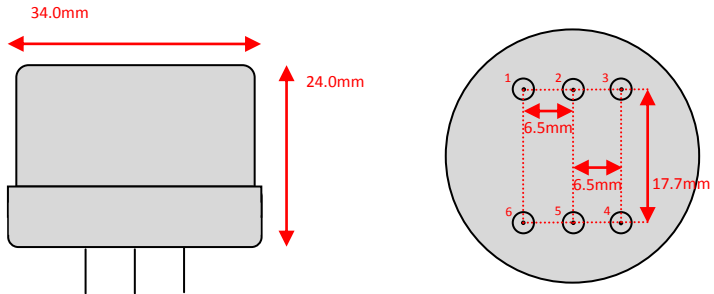

Sowter Transformers – Product Dimensions *(to 1dp)*

Pro Audio – Size: **D** Style: **Barebones**

Size: **D** Style: **a**

Leads: 150mm min length

Size: **D** Style: **b**

Pins: $\varnothing=0.7\text{mm}$, 6.0mm min length

Size: **D** Style: **c**

Pins: $\varnothing=0.7\text{mm}$, 6.0mm min length

Size: **D** Style: **e**

Size: **D** Style: **f**

Leads: 150mm min length

Size: **D** Style: **g**

Pins: standard Octal base