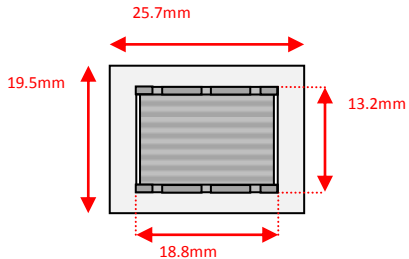

Sowter Transformers – Product Dimensions *(to 1dp)*

Pro Audio – Size: **D** Style: **Barebones**

Size: **D** Style: **a**

Leads: 150mm min length

Size: **D** Style: **b**

Pins: $\varnothing=0.7\text{mm}$, 6.0mm min length

Size: **D** Style: **c**

Pins: $\varnothing=0.7\text{mm}$, 6.0mm min length

Size: **D** Style: **e**

Size: **D** Style: **f**

Leads: 150mm min length

Size: **D** Style: **g**

Pins: standard Octal base