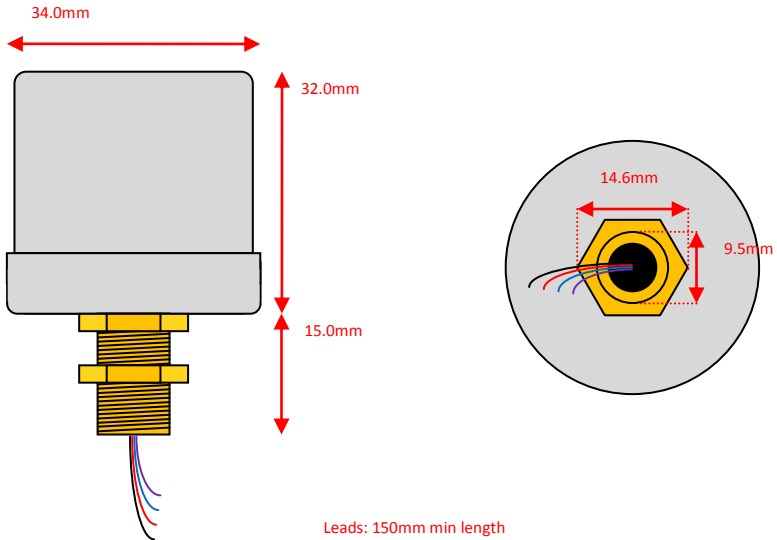

Sowter Transformers – Product Dimensions *(to 1dp)*

Pro Audio – Size: **D** Style: **Barebones**

Size: **D** Style: **a**

Leads: 150mm min length

Size: **D** Style: **b**

Pins: $\varnothing=0.7\text{mm}$, 6.0mm min length

Size: **D** Style: **c**

Pins: $\varnothing=0.7\text{mm}$, 6.0mm min length

Size: **D** Style: **e**

Size: **D** Style: **f**

Leads: 150mm min length

Size: **D** Style: **g**

Pins: standard Octal base