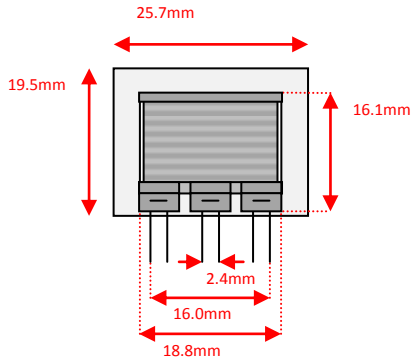

Sowter Transformers – Product Dimensions *(to 1dp)*

Pro Audio – Size: **D** Style: **Barebones**

Size: **D** Style: **a**

Leads: 150mm min length

Size: **D** Style: **b**

Pins: $\varnothing=0.7\text{mm}$, 6.0mm min length

Size: **D** Style: **c**

Pins: $\varnothing=0.7\text{mm}$, 6.0mm min length

Size: **D** Style: **e**

Size: **D** Style: **f**

Leads: 150mm min length

Size: **D** Style: **g**

Pins: standard Octal base