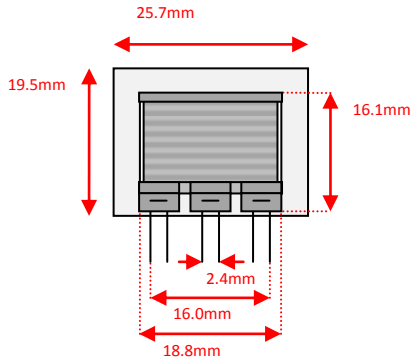

Sowter Transformers – Product Dimensions *(to 1dp)*

Pro Audio – Size: **D** Style: **Barebones**

Size: **D** Style: **a**

Leads: 150mm min length

Size: **D** Style: **b**

Pins: $\varnothing=0.7\text{mm}$, 6.0mm min length

Size: **D** Style: **c**

Pins: $\varnothing=0.7\text{mm}$, 6.0mm min length

Size: **D** Style: **e**

Size: **D** Style: **f**

Leads: 150mm min length

Size: **D** Style: **g**

Pins: standard Octal base