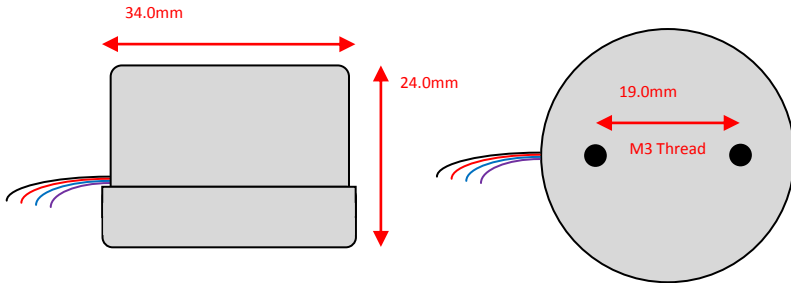

Sowter Transformers – Product Dimensions *(to 1dp)*

Pro Audio – Size: **D** Style: **Barebones**

Size: **D** Style: **a**

Leads: 150mm min length

Size: **D** Style: **b**

Pins: $\varnothing=0.7\text{mm}$, 6.0mm min length

Size: **D** Style: **c**

Pins: $\varnothing=0.7\text{mm}$, 6.0mm min length

Size: **D** Style: **e**

Size: **D** Style: **f**

Leads: 150mm min length

Size: **D** Style: **g**

Pins: standard Octal base