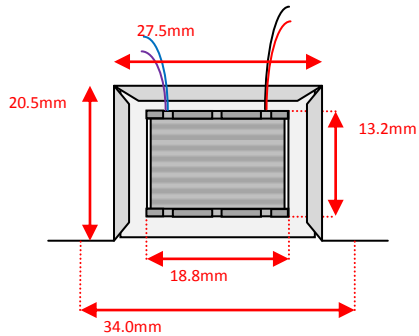

Sowter Transformers – Product Dimensions *(to 1dp)*

Pro Audio – Size: **D** Style: **Barebones**

Size: **D** Style: **a**

Leads: 150mm min length

Size: **D** Style: **b**

Pins: $\varnothing=0.7\text{mm}$, 6.0mm min length

Size: **D** Style: **c**

Pins: $\varnothing=0.7\text{mm}$, 6.0mm min length

Size: **D** Style: **e**

Size: **D** Style: **f**

Leads: 150mm min length

Size: **D** Style: **g**

Pins: standard Octal base