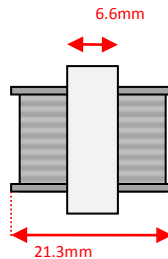

Sowter Transformers – Product Dimensions *(to 1dp)*

Pro Audio – Size: **D** Style: **Barebones**

Size: **D** Style: **a**

Leads: 150mm min length

Size: **D** Style: **b**

Pins: $\varnothing=0.7\text{mm}$, 6.0mm min length

Size: **D** Style: **c**

Pins: $\varnothing=0.7\text{mm}$, 6.0mm min length

Size: **D** Style: **e**

Size: **D** Style: **f**

Leads: 150mm min length

Size: **D** Style: **g**

Pins: standard Octal base