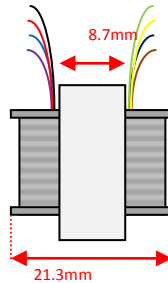

Sowter Transformers – Product Dimensions *(to 1dp)*

Pro Audio – Size: **D** Style: **Barebones**

Size: **D** Style: **a**

Leads: 150mm min length

Size: **D** Style: **b**

Pins: $\varnothing=0.7\text{mm}$, 6.0mm min length

Size: **D** Style: **c**

Pins: $\varnothing=0.7\text{mm}$, 6.0mm min length

Size: **D** Style: **e**

Size: **D** Style: **f**

Leads: 150mm min length

Size: **D** Style: **g**

Pins: standard Octal base