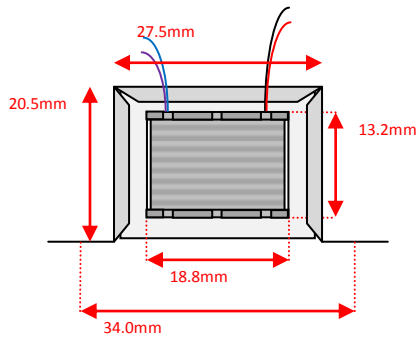

Sowter Transformers – Product Dimensions *(to 1dp)*

Pro Audio – Size: **D** Style: **Barebones**

Size: **D** Style: **a**

Leads: 150mm min length

Size: **D** Style: **b**

Pins: $\varnothing=0.7\text{mm}$, 6.0mm min length

Size: **D** Style: **c**

Pins: $\varnothing=0.7\text{mm}$, 6.0mm min length

Size: **D** Style: **e**

Size: **D** Style: **f**

Leads: 150mm min length

Size: **D** Style: **g**

Pins: standard Octal base