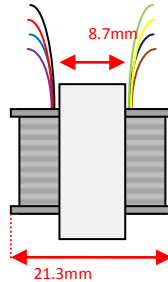

Sowter Transformers – Product Dimensions *(to 1dp)*

Pro Audio – Size: **D** Style: **Barebones**

Size: **D** Style: **a**

Leads: 150mm min length

Size: **D** Style: **b**

Pins: $\varnothing=0.7\text{mm}$, 6.0mm min length

Size: **D** Style: **c**

Pins: $\varnothing=0.7\text{mm}$, 6.0mm min length

Size: **D** Style: **e**

Size: **D** Style: **f**

Leads: 150mm min length

Size: **D** Style: **g**

Pins: standard Octal base