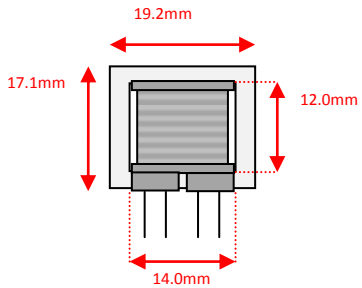

Sowter Transformers – Product Dimensions (to 1dp)

Pro Audio – Size: **C** Style: **Barebones**

Size: **C** Style: **b**

Pins: $\varnothing=0.7\text{mm}$, 6.0mm min length

Size: C Style: c

Pins: $\varnothing=0.7\text{mm}$, 6.0mm min length

Size: **C** Style: **d**

Leads: 150mm min length