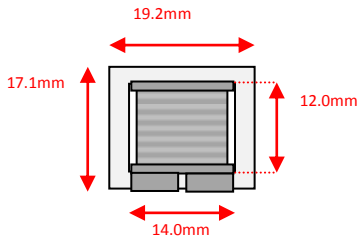

Sowter Transformers – Product Dimensions (to 1dp)

Pro Audio – Size: **C** Style: **Barebones**

Size: **C** Style: **b**

Pins: $\varnothing=0.7\text{mm}$, 6.0mm min length

Size: C Style: c

Pins: $\varnothing=0.7\text{mm}$, 6.0mm min length

Size: **C** Style: **d**

Leads: 150mm min length