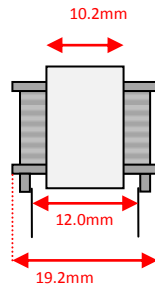

Sowter Transformers – Product Dimensions (to 1dp)

Pro Audio – Size: **C** Style: **Barebones**

Size: **C** Style: **b**

Pins: $\varnothing=0.7\text{mm}$, 6.0mm min length

Size: C Style: c

Pins: $\varnothing=0.7\text{mm}$, 6.0mm min length

Size: **C** Style: **d**

Leads: 150mm min length