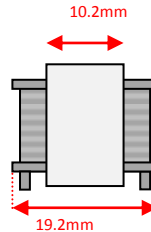

Sowter Transformers – Product Dimensions (to 1dp)

Pro Audio – Size: **C** Style: **Barebones**

Size: **C** Style: **b**

Pins: $\varnothing=0.7\text{mm}$, 6.0mm min length

Size: C Style: c

Pins: $\varnothing=0.7\text{mm}$, 6.0mm min length

Size: **C** Style: **d**

Leads: 150mm min length