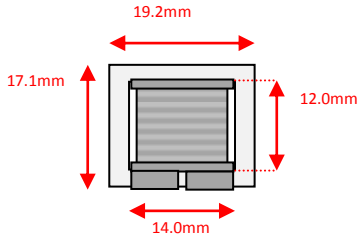

Sowter Transformers – Product Dimensions (to 1dp)

Pro Audio – Size: **C** Style: **Barebones**

Size: **C** Style: **b**

Pins: $\varnothing=0.7\text{mm}$, 6.0mm min length

Size: C Style: c

Pins: $\varnothing=0.7\text{mm}$, 6.0mm min length

Size: **C** Style: **d**

Leads: 150mm min length