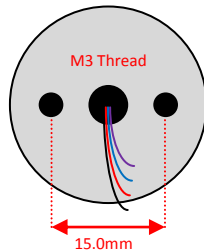

Sowter Transformers – Product Dimensions (to 1dp)

Pro Audio – Size: **C** Style: **Barebones**

Size: **C** Style: **b**

Pins: $\varnothing=0.7\text{mm}$, 6.0mm min length

Size: C Style: c

Pins: $\varnothing=0.7\text{mm}$, 6.0mm min length

Size: **C** Style: **d**

Leads: 150mm min length