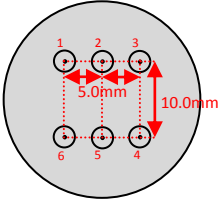

Sowter Transformers – Product Dimensions (to 1dp)

Pro Audio – Size: **C** Style: **Barebones**

Size: **C** Style: **b**

Pins: $\varnothing=0.7\text{mm}$, 6.0mm min length

Size: C Style: c

Pins: $\varnothing=0.7\text{mm}$, 6.0mm min length

Size: **C** Style: **d**

Leads: 150mm min length