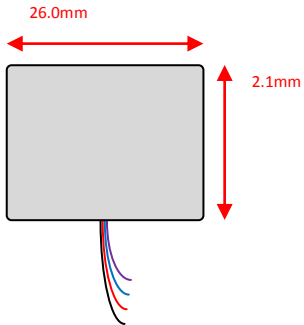

Sowter Transformers – Product Dimensions (to 1dp)

Pro Audio – Size: **C** Style: **Barebones**

Size: **C** Style: **b**

Pins: $\varnothing=0.7\text{mm}$, 6.0mm min length

Size: C Style: c

Pins: $\varnothing=0.7\text{mm}$, 6.0mm min length

Size: **C** Style: **d**

Leads: 150mm min length