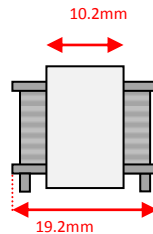

Sowter Transformers – Product Dimensions (to 1dp)

Pro Audio – Size: **C** Style: **Barebones**

Size: **C** Style: **b**

Pins: $\varnothing=0.7\text{mm}$, 6.0mm min length

Size: C Style: c

Pins: $\varnothing=0.7\text{mm}$, 6.0mm min length

Size: **C** Style: **d**

Leads: 150mm min length