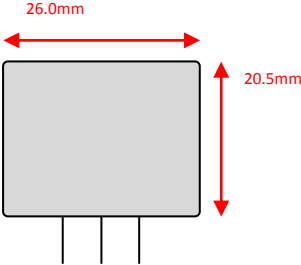

Sowter Transformers – Product Dimensions (to 1dp)

Pro Audio – Size: **C** Style: **Barebones**

Size: **C** Style: **b**

Pins: $\varnothing=0.7\text{mm}$, 6.0mm min length

Size: C Style: c

Pins: $\varnothing=0.7\text{mm}$, 6.0mm min length

Size: **C** Style: **d**

Leads: 150mm min length