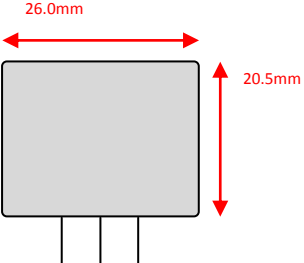

Sowter Transformers – Product Dimensions (to 1dp)

Pro Audio – Size: **C** Style: **Barebones**

Size: **C** Style: **b**

Pins: $\varnothing=0.7\text{mm}$, 6.0mm min length

Size: C Style: c

Pins: $\varnothing=0.7\text{mm}$, 6.0mm min length

Size: **C** Style: **d**

Leads: 150mm min length