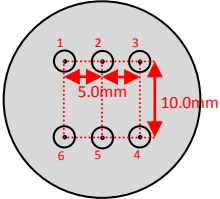

Sowter Transformers – Product Dimensions (to 1dp)

Pro Audio – Size: **C** Style: **Barebones**

Size: **C** Style: **b**

Pins: $\varnothing=0.7\text{mm}$, 6.0mm min length

Size: C Style: c

Pins: $\varnothing=0.7\text{mm}$, 6.0mm min length

Size: **C** Style: **d**

Leads: 150mm min length